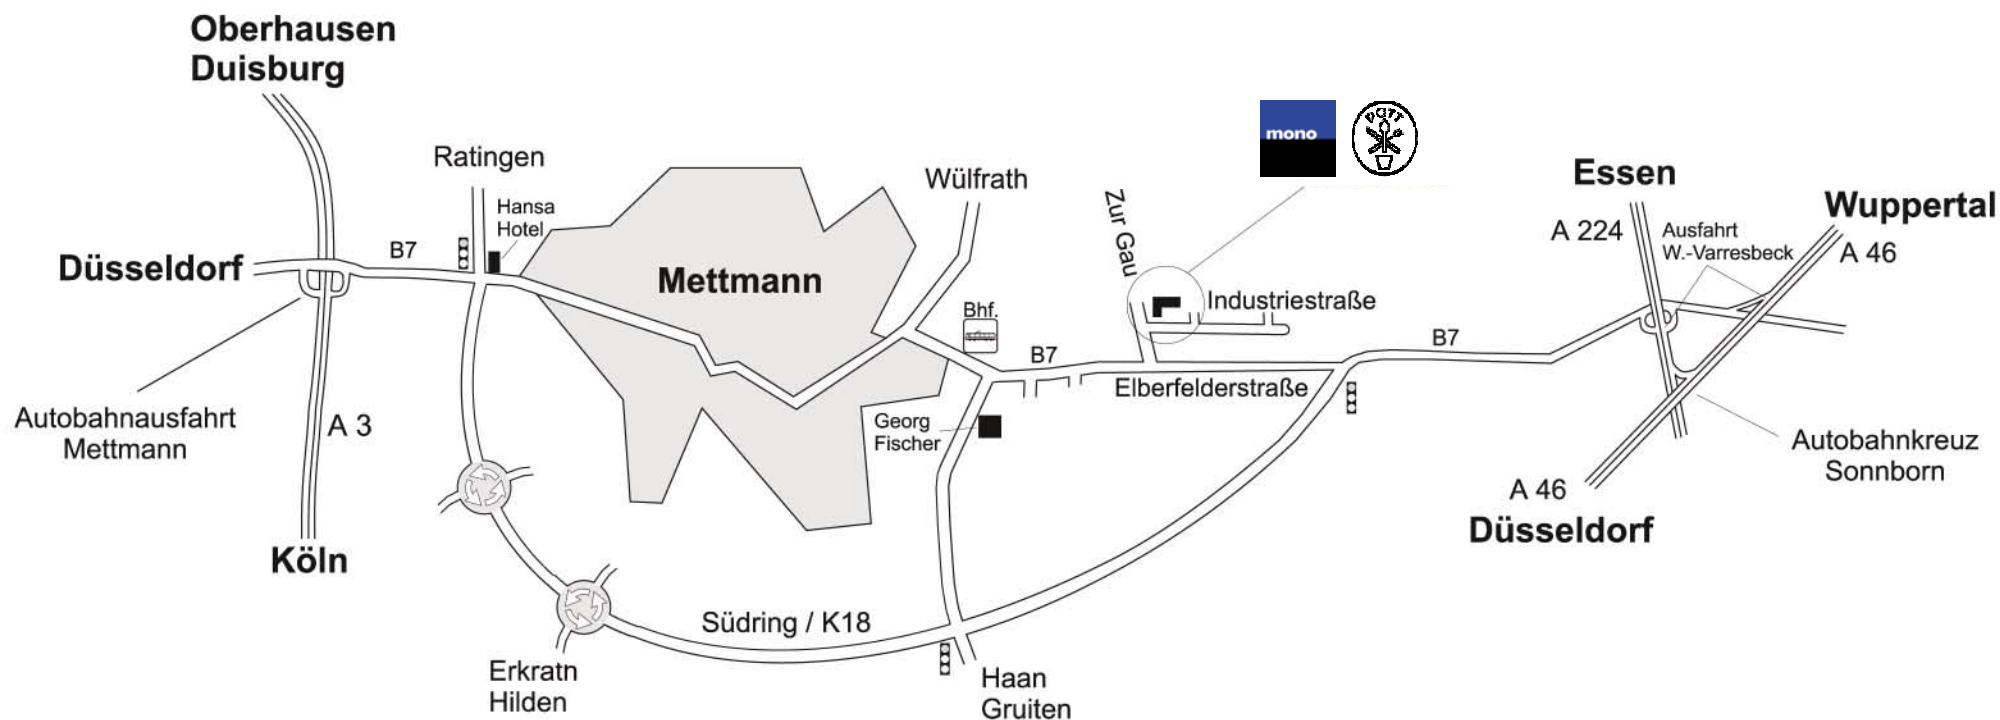

Anfahrtsbeschreibung mit Skizze

Seibel Designpartner GmbH – Industriestraße 5 – D-40822 Mettmann
Fon 0 21 04/91 98-0 – Fax 0 21 04/91 98-19

So finden Sie uns:

Die Seibel Designpartner GmbH finden Sie ganz leicht im Industriegebiet Mettmann-Ost, zu erreichen über die Bundesstraße 7.

Für GPS-Navigationssysteme benutzen Sie bitte die Straße „Zur Gau“ als Zielort.

Von Westen kommend (A 3):

Von der Autobahn A3 fahren Sie die B7 in Richtung Mettmann, die Sie unmittelbar vor dem Ortseingang an der 1. Ampelkreuzung verlassen und nach rechts abbiegen (Richtung Wuppertal) auf die Ortsumgehungsstraße „Südring“ (K18). Diese Straße befahren Sie bis zur zweiten Ampelkreuzung und biegen dort am Hinweisschild „Mettmann-Ost“ nach links ab auf die B7. Dann fahren Sie rechts in in das „Industriegebiet Mettmann-Ost“. Sie befinden sich auf der Straße „Zur Gau“ deren erster Abzweig rechts die Industriestraße ist.

Von Osten kommend (A 46/224):

Aus Richtung Wuppertal von der A46 kommend (Ausfahrt Mettmann) fahren Sie auf der B7 in Richtung Mettmann. Nach etwa 10 Minuten biegen Sie am Hinweisschild „Mettmann-Ost“ nach rechts ab. Nach ein paar hundert Metern fahren sie erneut rechts in die Straße „Zur Gau“, deren erster Abzweig rechts die Industriestraße ist.